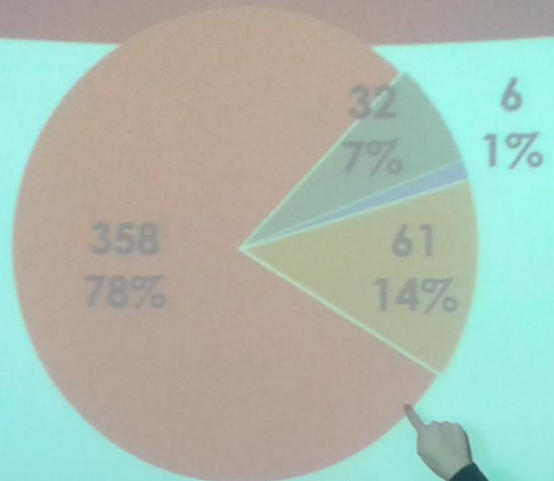

Blahopřejeme ! Krajské kolo se bude konat 28.4.2015.

Nové Kročehlavy

11. Nové Kročehlavy (1)

Botanický příspěvek ke květeně
lokality Soudný kámen v Českém
středoohoří

Tereza Dvořáková
Septima A

JAK ČASTO SI ČISTÍM ZUBY