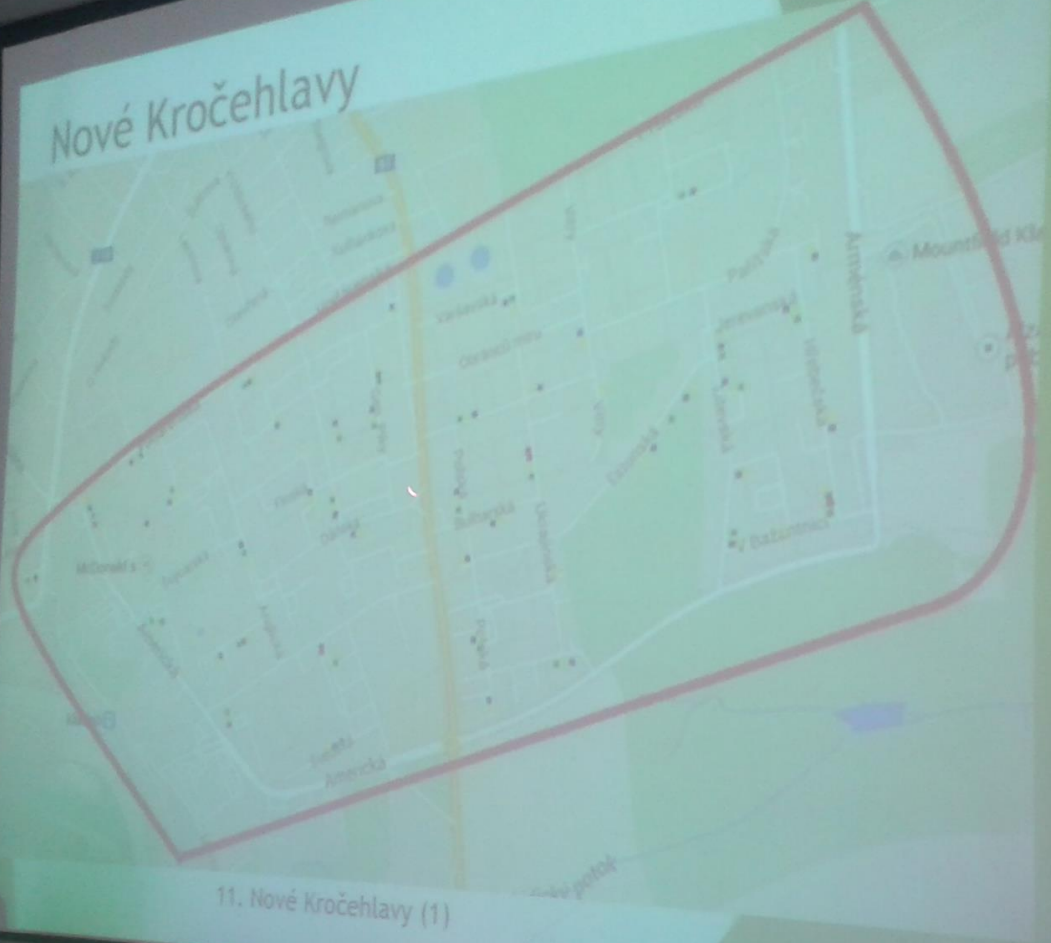

Výsledky školního kola SOČ, práce postupující do krajského kola

Barbora Zábranská a Ondřej Hlaváček :

Odpady na Kladně (obor 08 : Ochrana a tvorba životního prostředí)

Tereza Dvořáková :

Floristický příspěvek ke květeně lokality Soudný kámen v Českém Středohoří
(obor 04 : Biologie)

Blahopřejeme ! Krajské kolo se bude konat 28.4.2015.

Nové Kročehlavy

11. Nové Kročehlavy (1)

Botanický příspěvek ke květeně
lokality Soudný kámen v Českém
středoohoří

Tereza Dvořáková
Septima A

JAK ČASTO SI ČISTÍM ZUBY